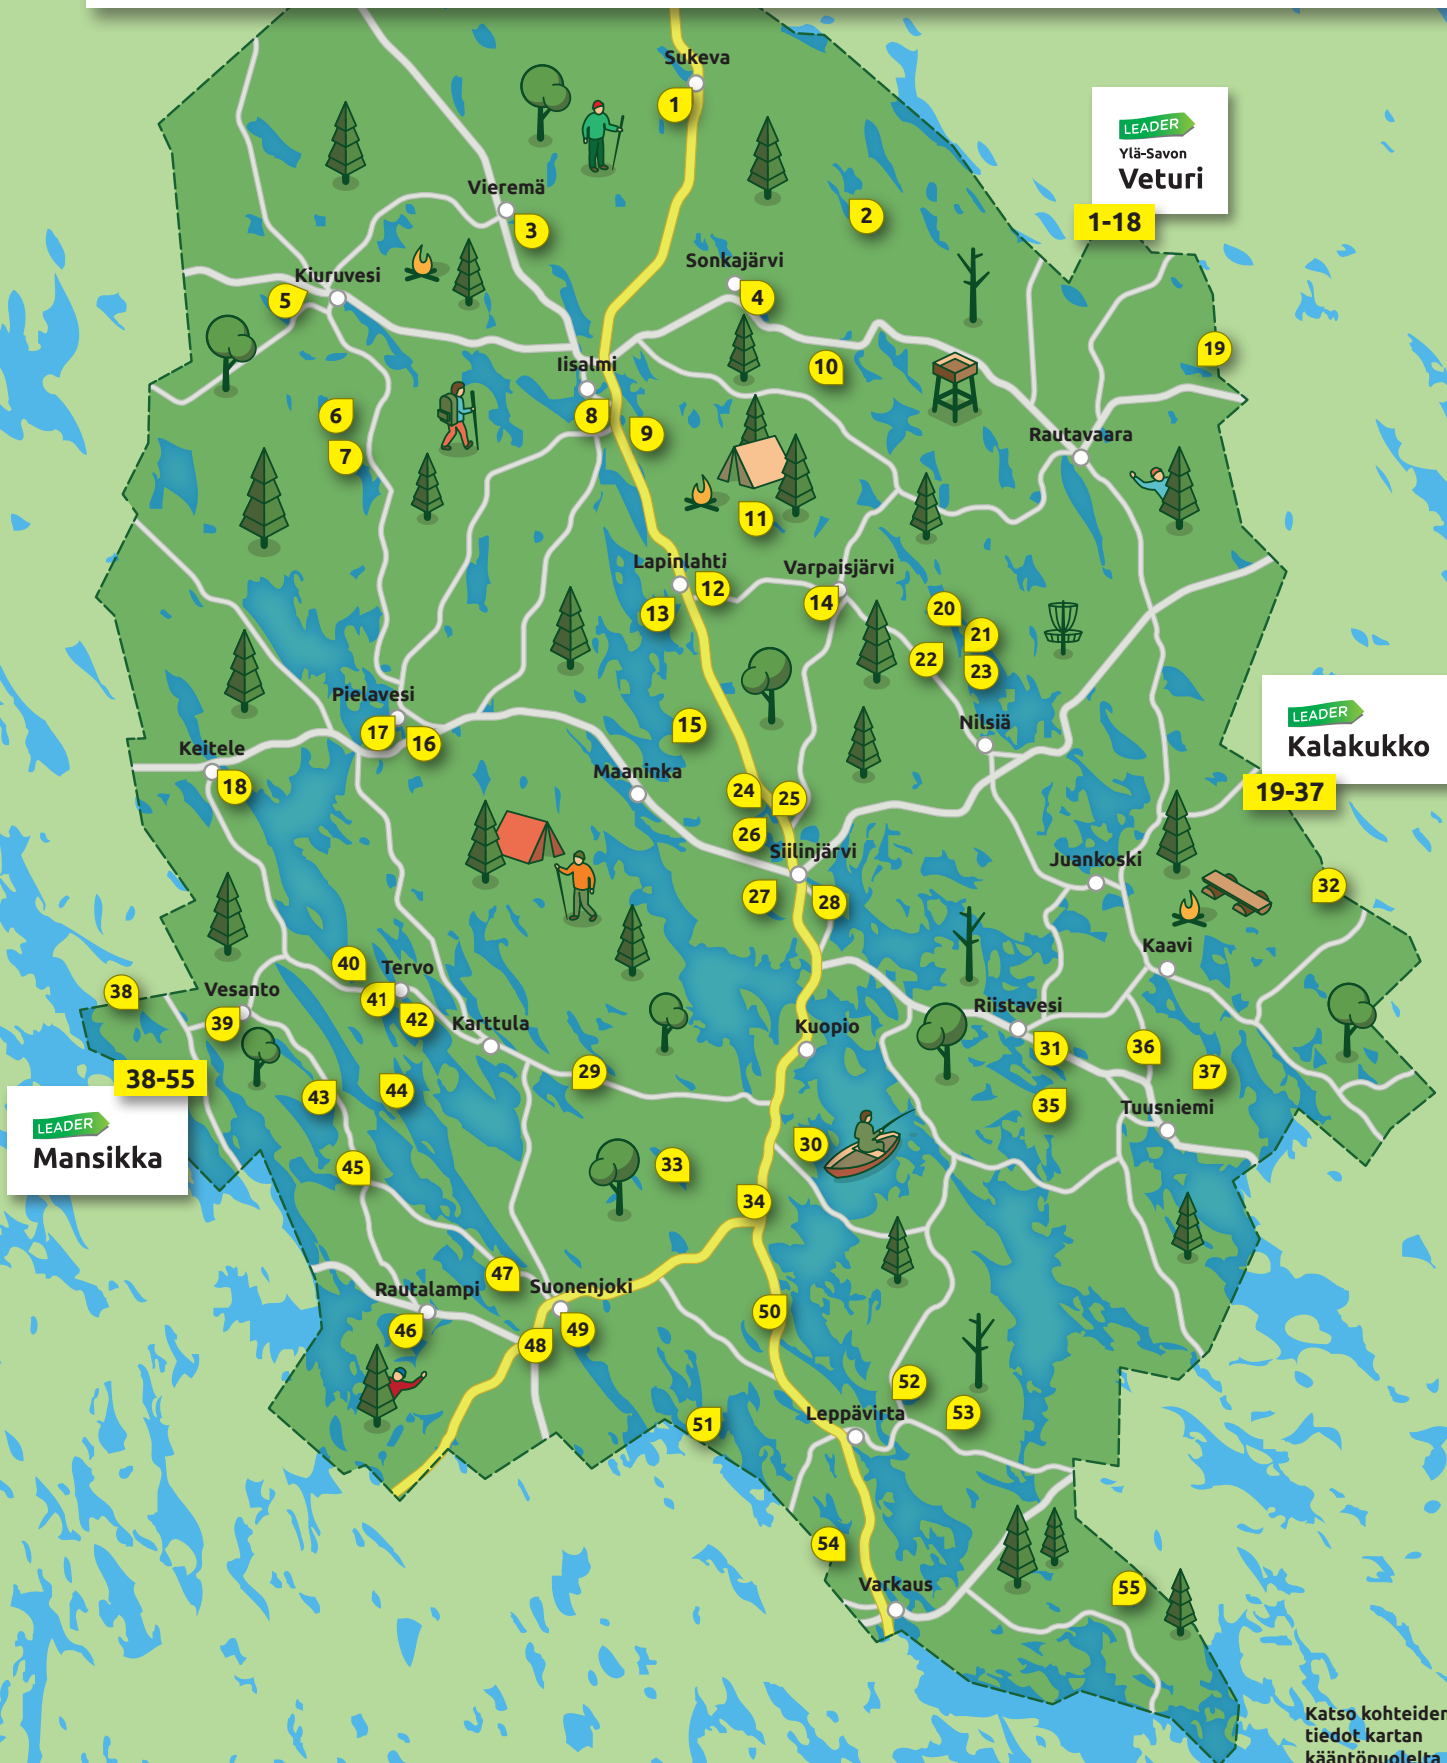

Retkeile ja liiku luontokohteissa Pohjois-Savossa!

Pohjois-Savossa on paljon ulkoilu- ja retkipaikkoja, joita on rakennettu tai kunnostettu Leader-rahoituksella - Sinua varten. Ihmisten kokoisista ideoista toteutetut kohteet tarjoavat monipuolisia mahdollisuuksia ulkoiluun tai ihan vain virkistymiseen. Karttaan on koottu esimerkkejä Pohjois-Savon Leader-ryhmien rahoittamista lähikohteista, joissa voit liikkua, harrastaa ja retkeillä. Virkisty sinäkin luonnossa!

LEADER

Ihmisten kokoisille ideoille!

Katso kohteiden tiedot kartan kääntöpuolelta